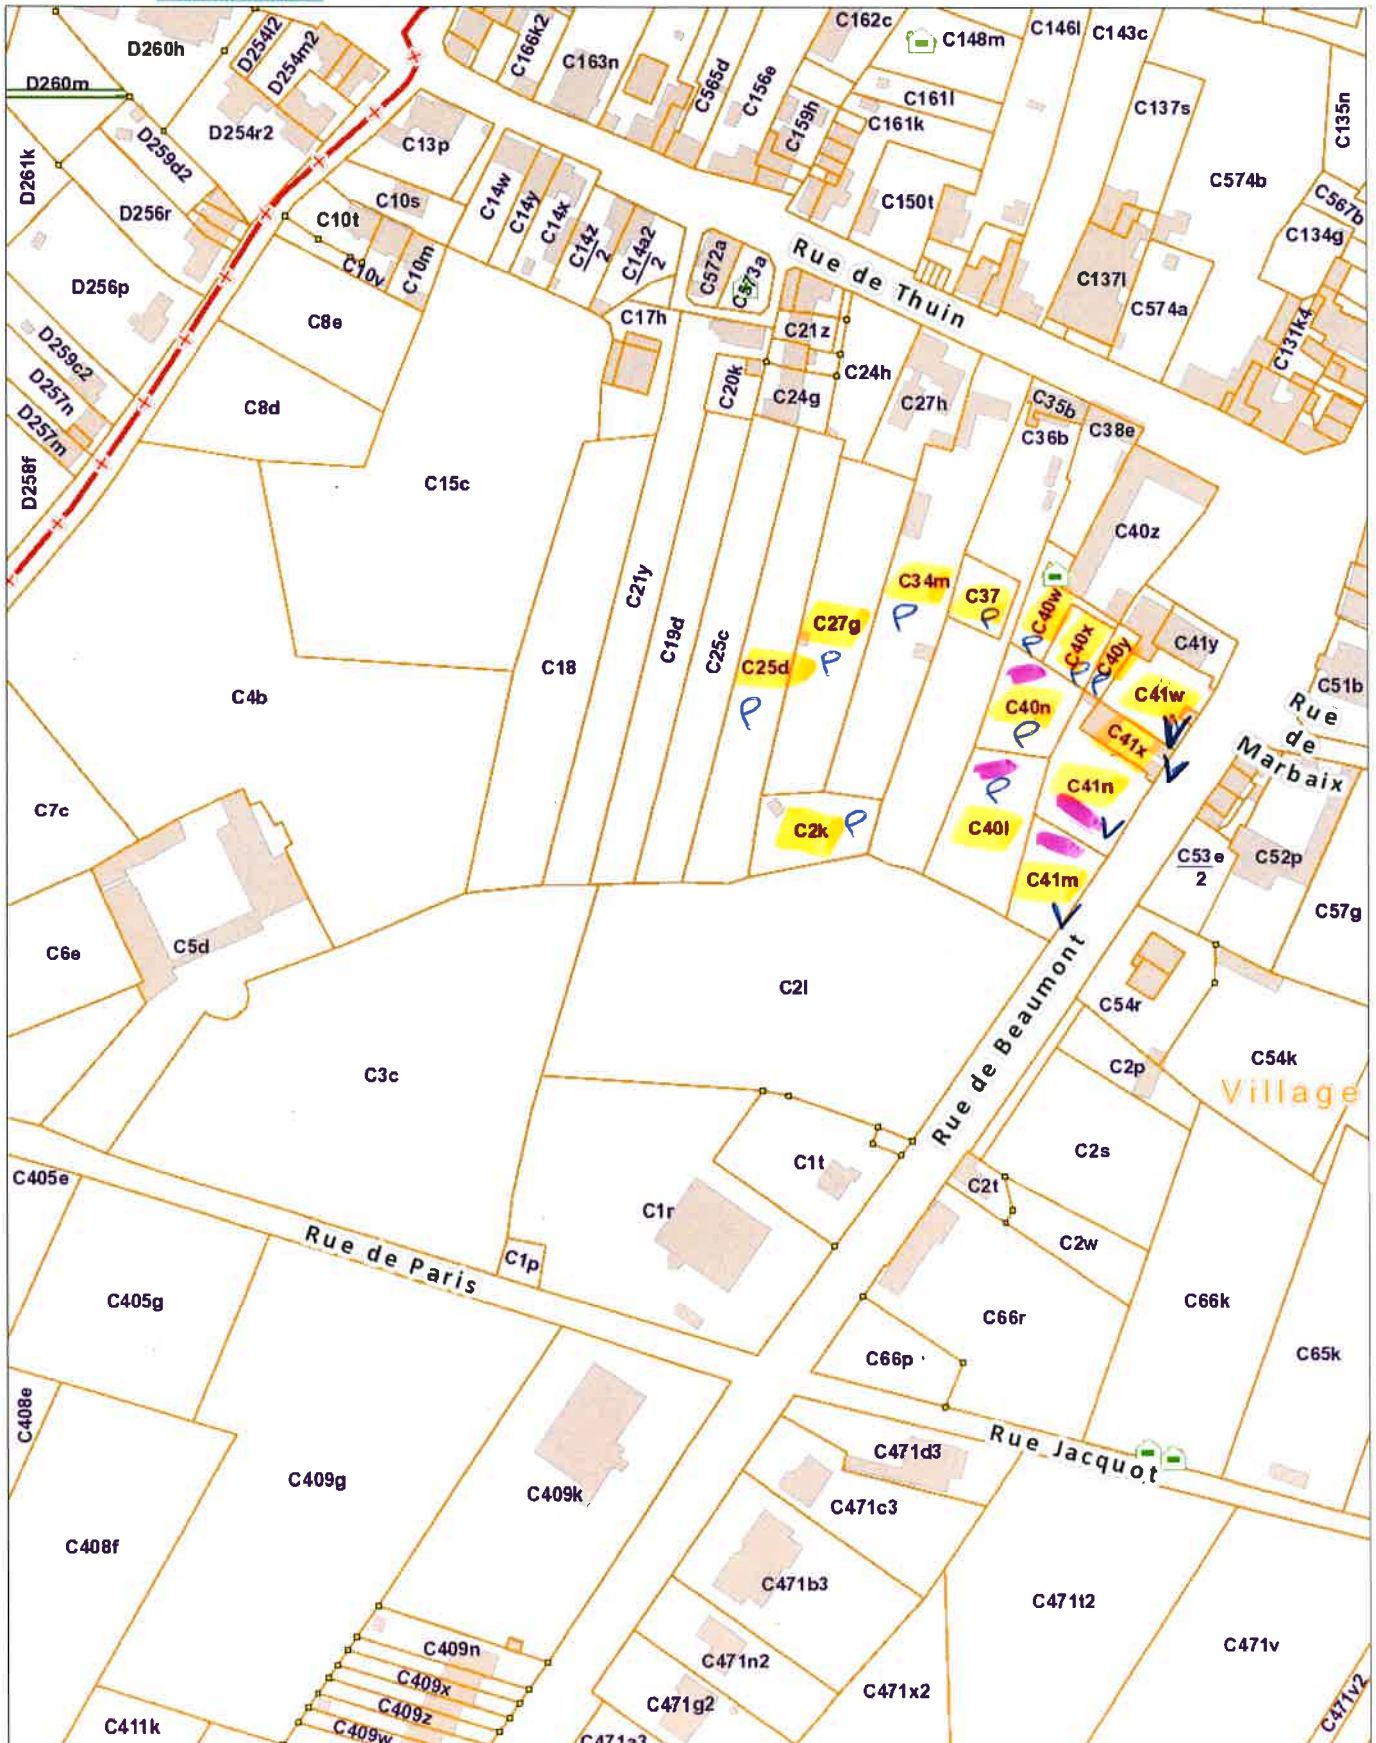

Extrait du plan parcellaire cadastral

Centré sur :
THUIN 2 DIV/GOZEE 1 DIV/

Situation la plus récente
Fait le 26/01/2023
Échelle : 1 : 2500

Extrait du plan parcellaire cadastral

Centré sur :
THUIN 9 DIV/BIERCEE/

Situation la plus récente
Fait le 26/01/2023
Échelle : 1 : 2500

Extrait du plan parcellaire cadastral

Centré sur :
THUIN 2 DIV/GOZEE 1 DIV/

Situation la plus récente
Fait le 26/01/2023
Échelle : 1 : 5000

Extrait du plan parcellaire cadastral

Centré sur :
THUIN 3 DIV/GOZEE 2 DIV/

Situation la plus récente
Fait le 26/01/2023
Échelle : 1 : 2500

Extrait du plan parcellaire cadastral

Centré sur :
THUIN 2 DIV/GOZEE 1 DIV/

Situation la plus récente
Fait le 26/01/2023
Échelle : 1 : 2500

Extrait du plan parcellaire cadastral

Centré sur :
THUIN 6 DIV/DONSTIENNES/

Situation la plus récente
Fait le 26/01/2023
Échelle : 1 : 2500