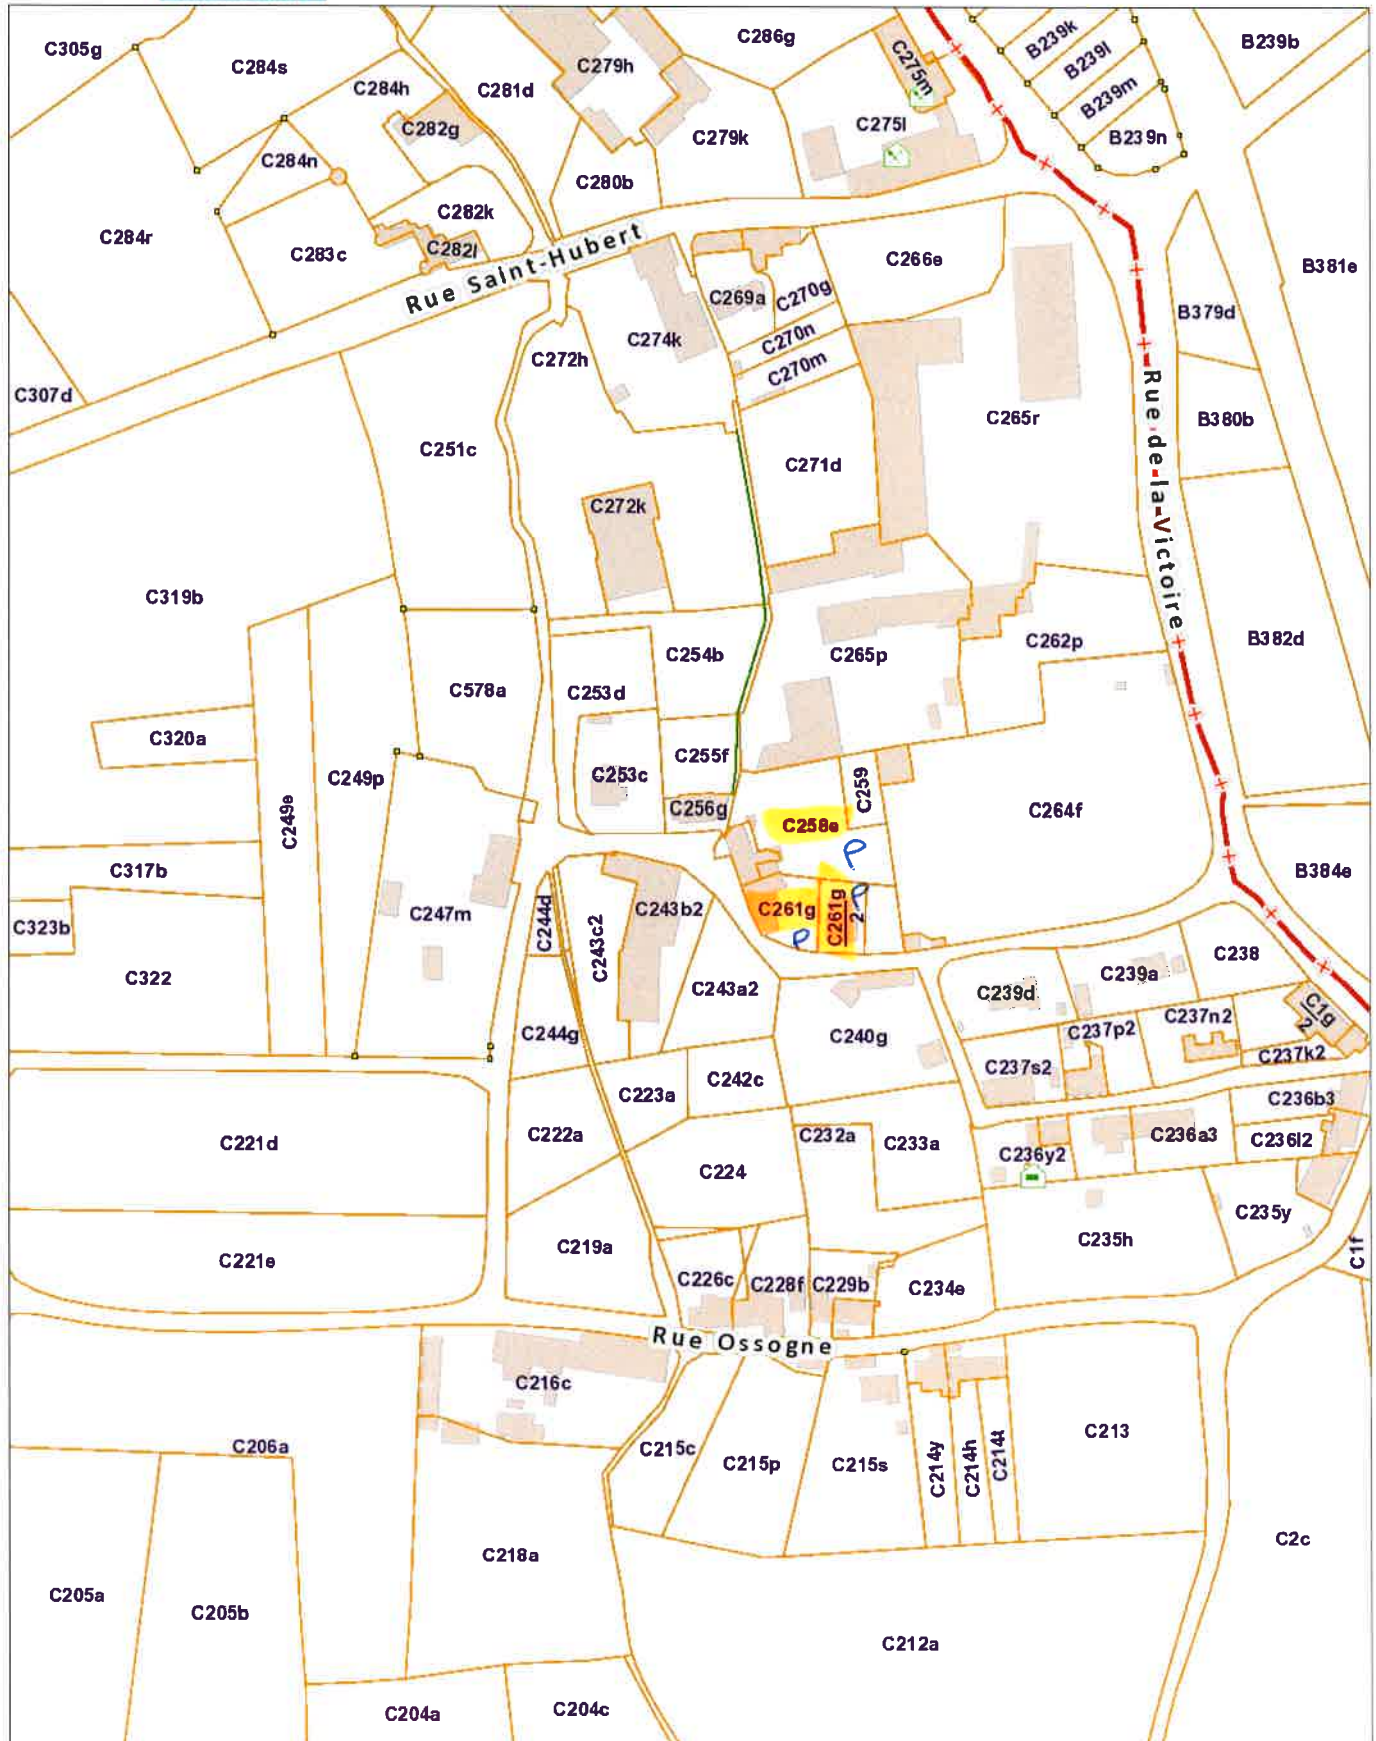

Extrait du plan parcellaire cadastral

Centré sur :
THUIN 2 DIV/GOZEE 1 DIV/

Situation la plus récente
Fait le 26/01/2023
Échelle : 1 : 2500

Extrait du plan parcellaire cadastral

Centré sur :
THUIN 9 DIV/BIERCEE/

Extrait du plan parcellaire cadastral

Centré sur :
THUIN 3 DIV/GOZEE 2 DIV/

Situation la plus récente
Fait le 26/01/2023
Échelle : 1 : 2500

Extrait du plan parcellaire cadastral

Centré sur :
THUIN 2 DIV/GOZEE 1 DIV/

Situation la plus récente
Fait le 26/01/2023
Échelle : 1 : 2500

Extrait du plan parcellaire cadastral

Centré sur :
THUIN 2 DIV/GOZEE 1 DIV/

Situation la plus récente
Fait le 26/01/2023
Échelle : 1 : 2500

Extrait du plan parcellaire cadastral

Centré sur :
THUIN 5 DIV/THUILLIES/

Situation la plus récente
Fait le 26/01/2023
Échelle : 1 : 2500

Extrait du plan parcellaire cadastral

Centré sur :
THUIN 5 DIV/THULLIES/