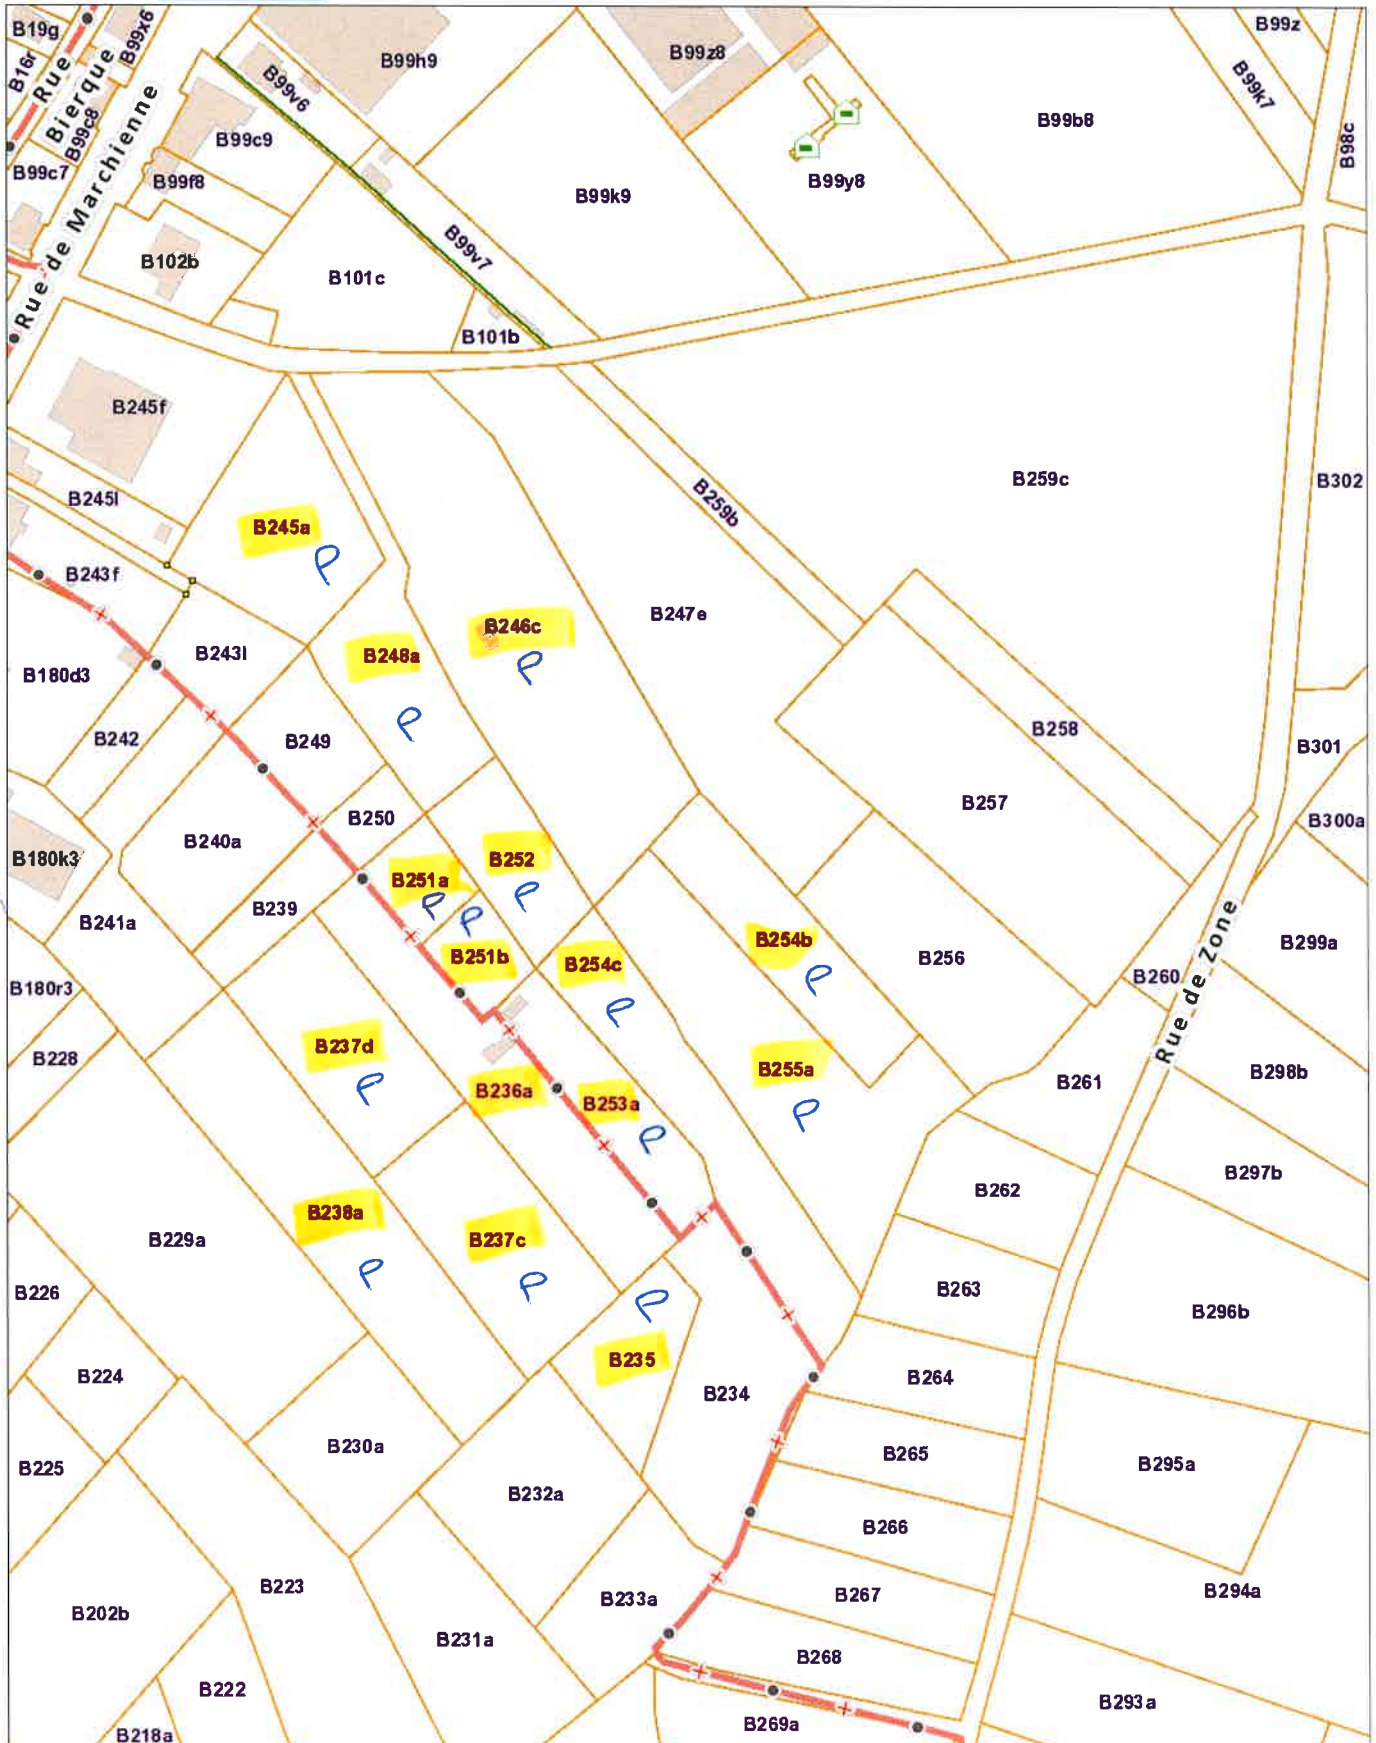

Extrait du plan parcellaire cadastral

Centré sur :
THUIN 2 DIV/GOZEE 1 DIV/

Situation la plus récente
Fait le 26/01/2023
Échelle : 1 : 2500

Extrait du plan parcellaire cadastral

Centré sur :
THUIN 9 DIV/BIERCEE/

Situation la plus récente
Fait le 26/01/2023
Échelle : 1 : 2500

Extrait du plan parcellaire cadastral

Centré sur :
THUIN 2 DIV/GOZEE 1 DIV/

Situation la plus récente
Fait le 26/01/2023
Échelle : 1 : 5000

Extrait du plan parcellaire cadastral

Centré sur :
THUIN 3 DIV/GOZEE 2 DIV/

Situation la plus récente
Fait le 26/01/2023
Échelle : 1 : 2500

Extrait du plan parcellaire cadastral

Centré sur :
THUIN 2 DIV/GOZEE 1 DIV/

Situation la plus récente
Fait le 26/01/2023
Échelle : 1 : 2500

Extrait du plan parcellaire cadastral

Centré sur :
THUIN 2 DIV/GOZEE 1 DIV/

Situation la plus récente
Fait le 26/01/2023
Échelle : 1 : 2500