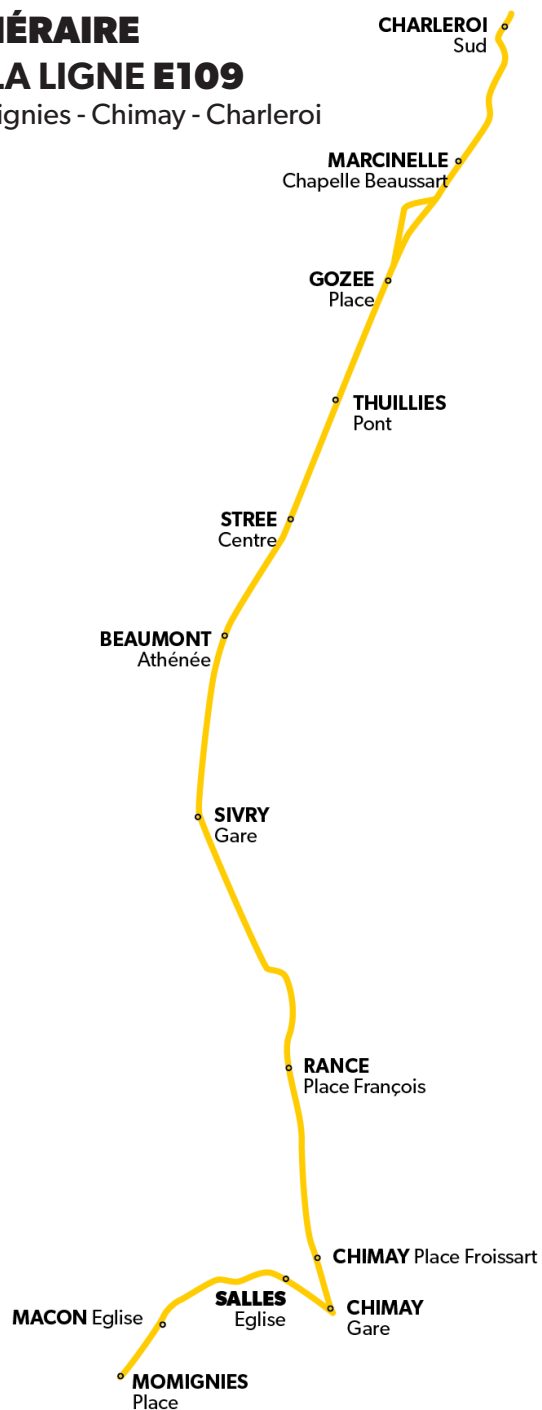

@leTECofficiel

E109

LIGNE EXPRESS

**E109 MOMIGNIES -
CHIMAY - CHARLEROI**

**TARIFICATION EXPRESS
& SANS RÉSERVATION**

ITINÉRAIRE DE LA LIGNE E109

Momignies - Chimay - Charleroi

ALLER / HORAIRE SEMAINE / PÉRIODE SCOLAIRE / VACANCES SCOLAIRES & CONGÉS SCOLAIRES

Momignies Place	05:26	06:26	07:30
Macon Église	05:31	06:31	07:35
Salles Église	05:34	06:34	07:38
Chimay Gare Quai 03	05:41	06:41	07:45
Chimay Place Froissart	05:42	06:42	07:46
Rance Place François	05:53	06:54	07:57
Sivry Gare	05:59	07:00	08:03
Beaumont Athénée	06:08	07:09	08:12
Strée Centre	06:14	07:14	08:17
Thuillies Pont	06:18	07:18	08:21
Gozée Place	06:22	07:22	08:25
Marcinelle Chapelle Beaussart	06:40	07:40	08:41
Charleroi Sud	06:43	07:43	08:43